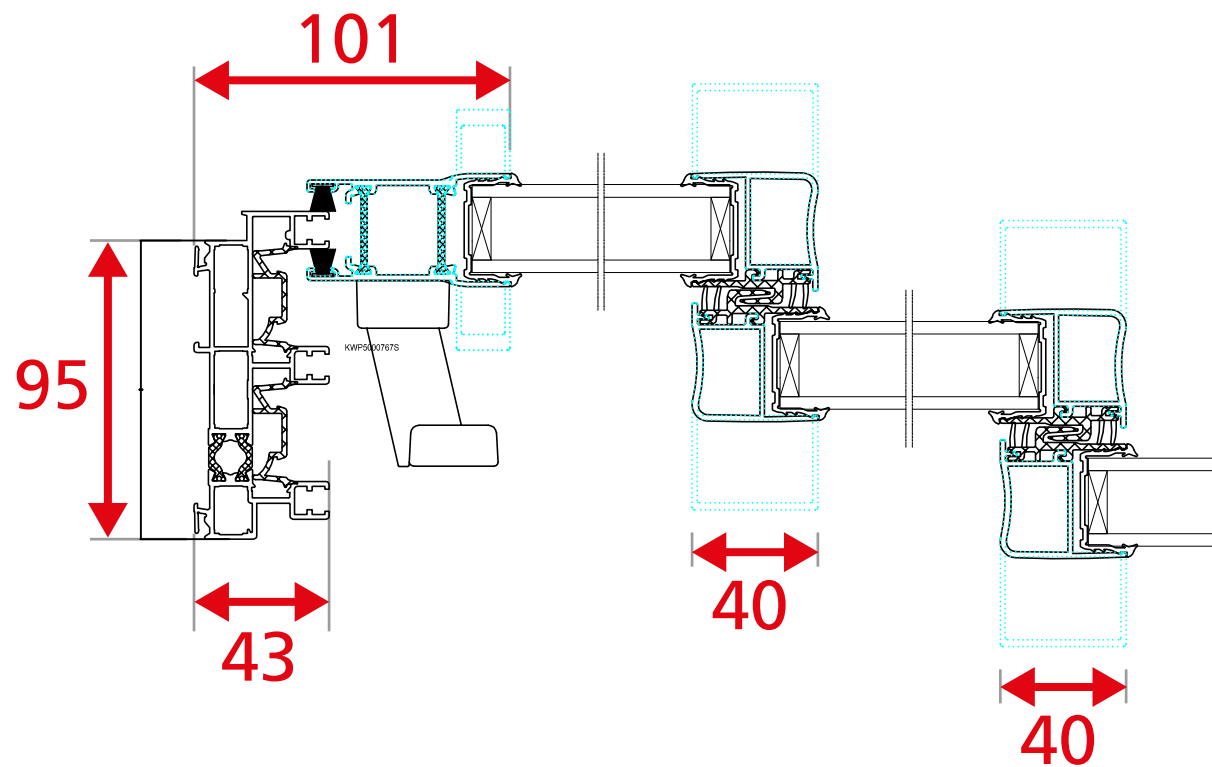

Coulissant Gamme 52mm

Dormant de 95mm périphérique (3 rails)

Encombrement des masses ALU

Coulissant Gamme 52mm

Dormant Monobloc périphérique (3 rails)

Encombrement des masses ALU