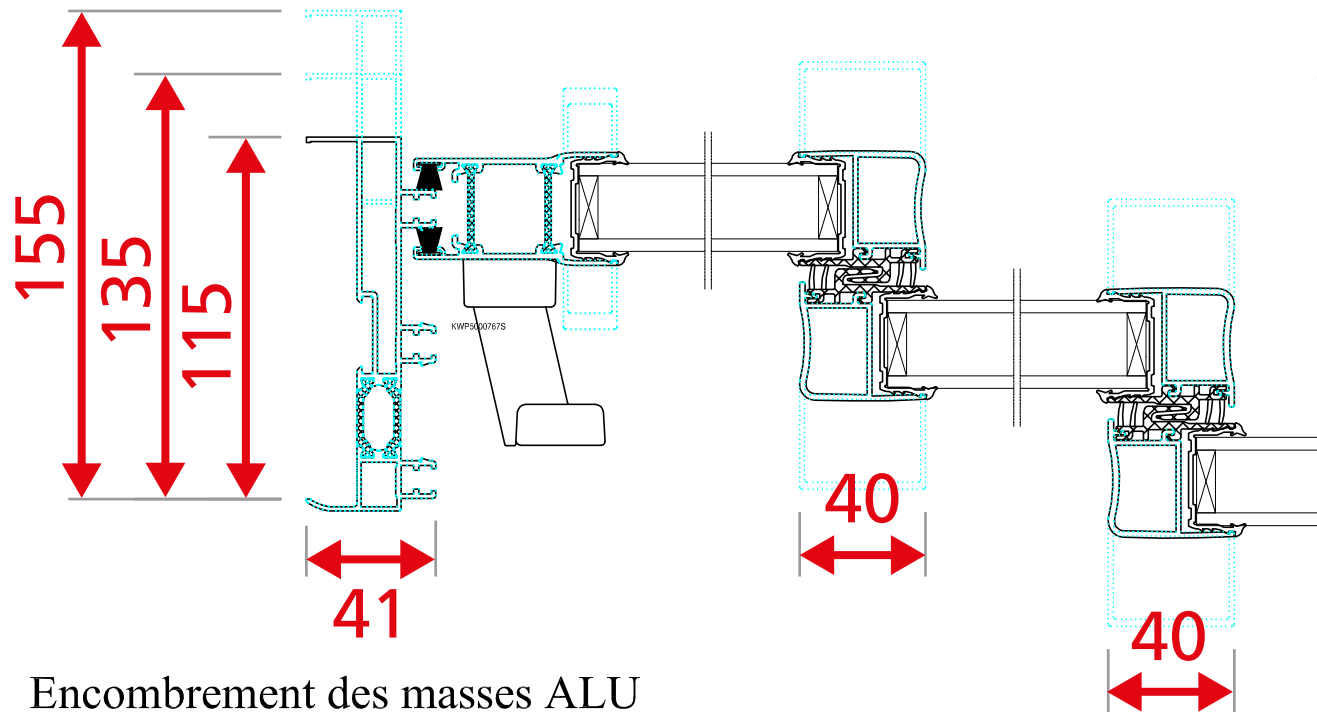

Coulissant Gamme 52mm

Dormant de 95mm périphérique (3 rails)

Encombrement des masses ALU

Coulissant Gamme 52mm

Dormant Monobloc périphérique (3 rails)

Encombrement des masses ALU