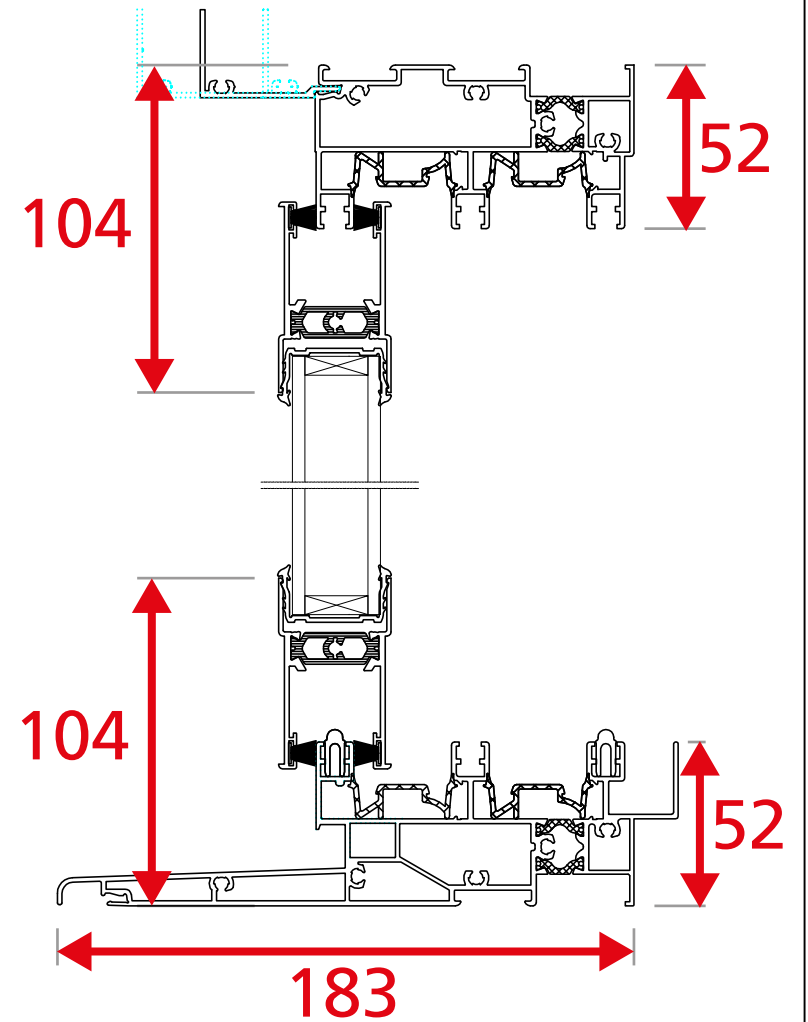

Coulissant Gamme 52mm

Dormant de 95mm périphérique (3 rails)

Encombrement des masses ALU

Coulissant Gamme 52mm

Dormant Monobloc périphérique (3 rails)

Encombrement des masses ALU