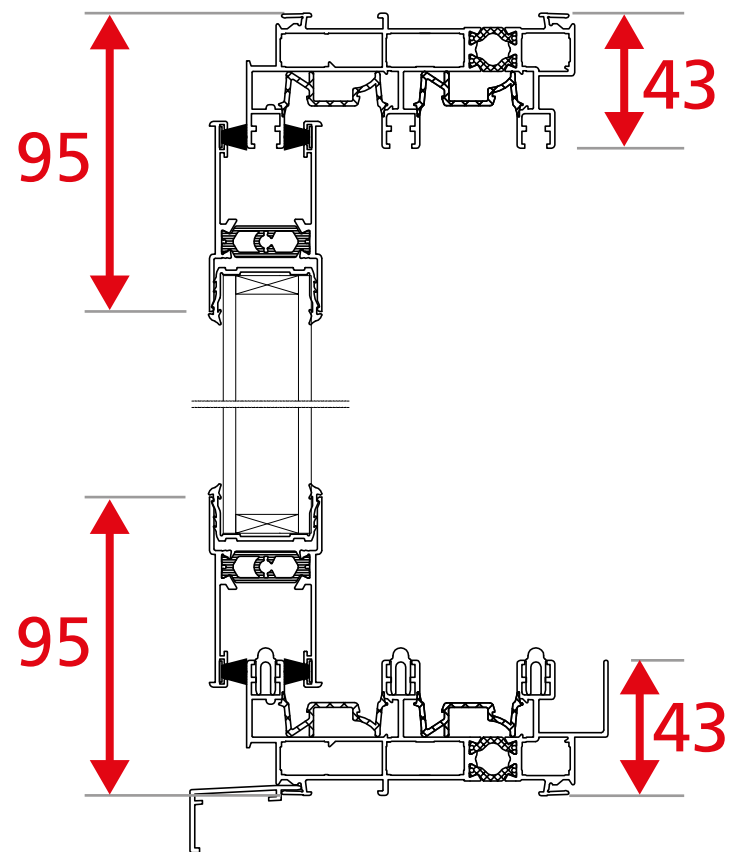

Coulissant Gamme 52mm

Dormant de 95mm périphérique (3 rails)

Encombrement des masses ALU

Coulissant Gamme 52mm

Dormant Monobloc périphérique (3 rails)

Encombrement des masses ALU